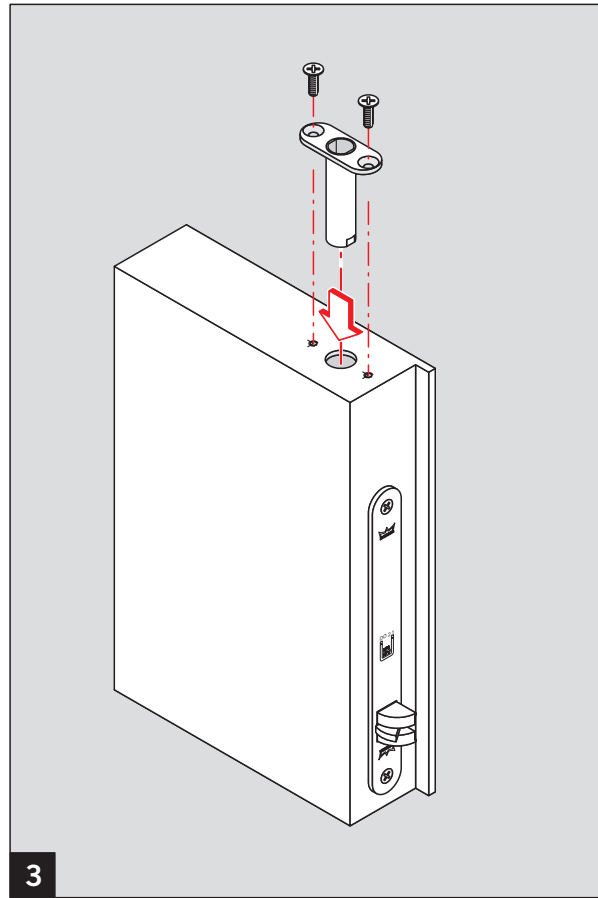

WN 058079-45532
05/12

HZ 43-F

Option:

Bodenmulde PHA 2122
Floor keep PHA 2122

Führungshülse
guide tube

Sperrgegenstück
Locking plate unit

6

7