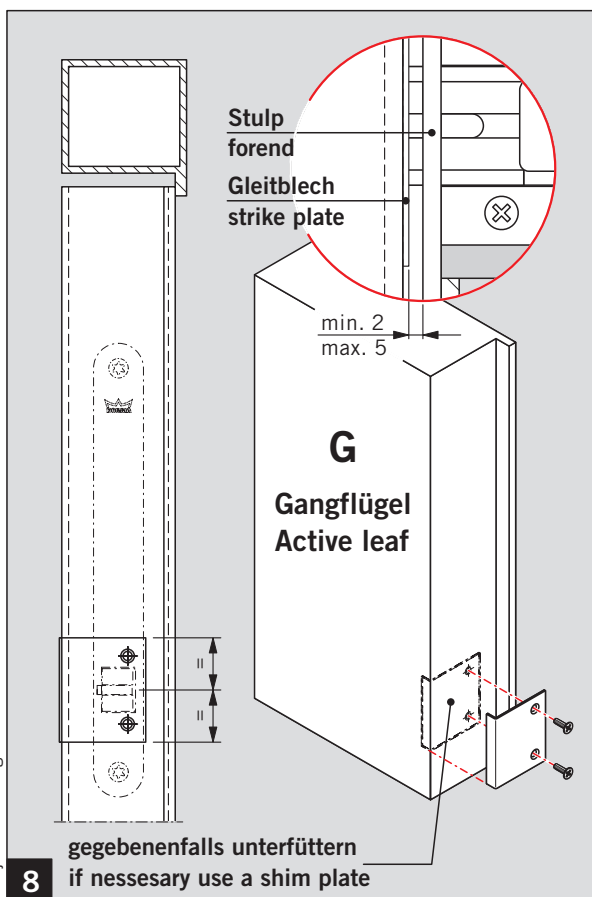

WN 058079-45532
05/12

HZ 43-F

Option:

Bodenmulde PHA 2122
Floor keep PHA 2122

Führungshülse
guide tube

Sperrgegenstück
Locking plate unit

6

7