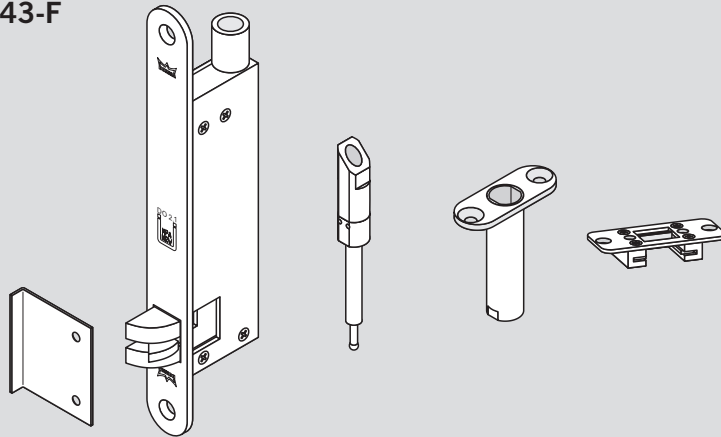

WN 058079-45532
05/12

HZ 43-F

Option:

Bodenmulde PHA 2122
Floor keep PHA 2122

Führungshülse
guide tube

Sperrgegenstück
Locking plate unit

6

7