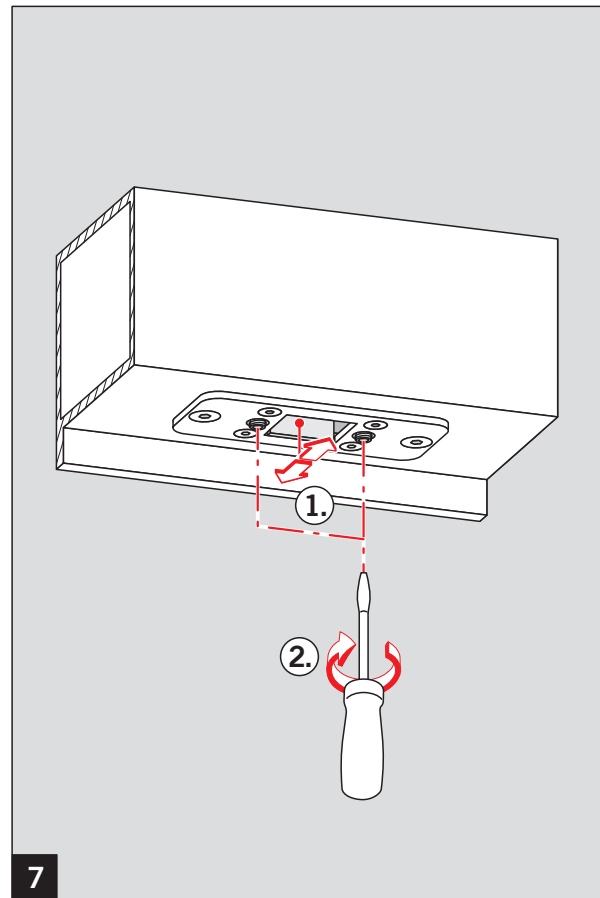

WN 058079-45532
05/12

HZ 43-F

Option:

Bodenmulde PHA 2122
Floor keep PHA 2122

Führungshülse
guide tube

Sperrgegenstück
Locking plate unit

6

7