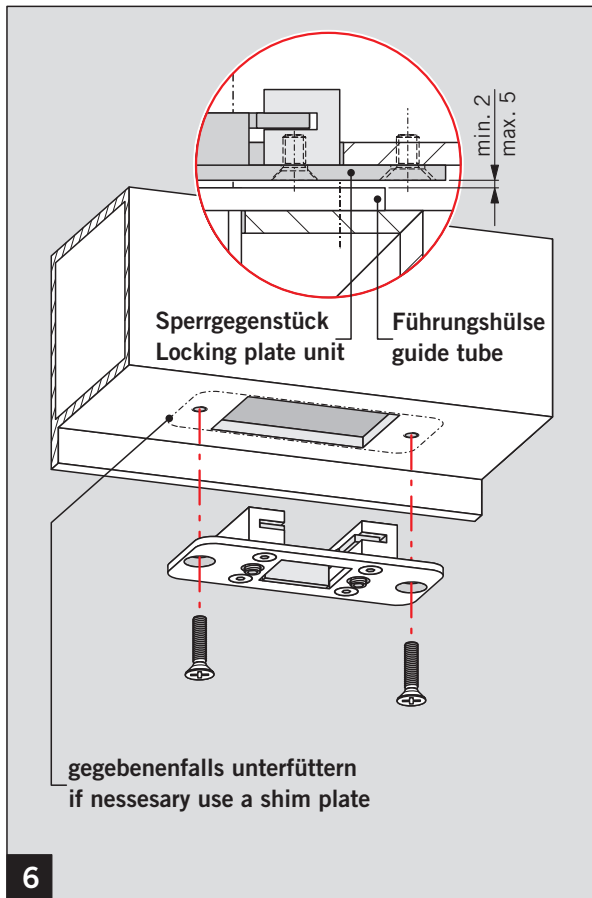

WN 058079-45532
05/12

HZ 43-F

Option:

Bodenmulde PHA 2122
Floor keep PHA 2122

Führungshülse
guide tube

Sperrgegenstück
Locking plate unit

6

7