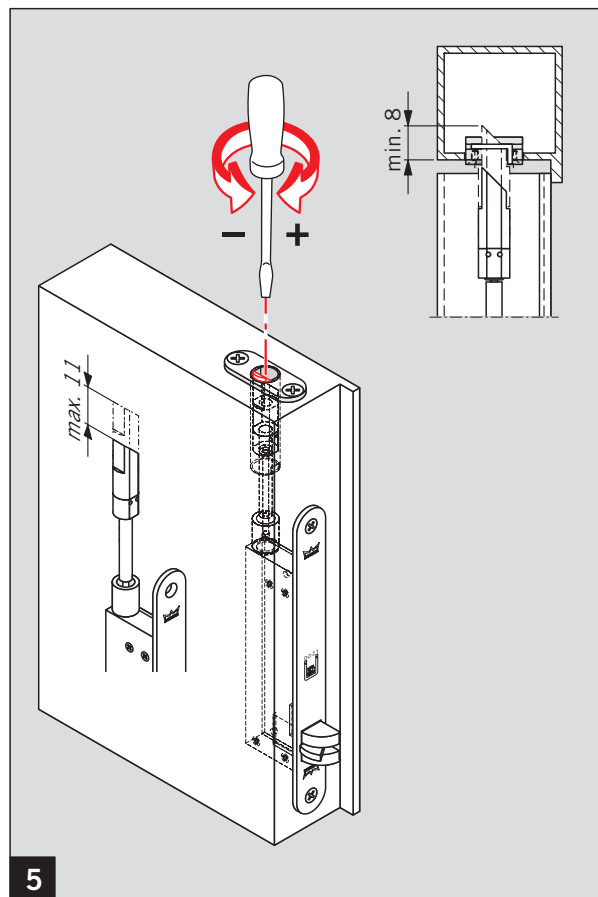

WN 058079-45532
05/12

HZ 43-F

Option:

Bodenmulde PHA 2122
Floor keep PHA 2122

Führungshülse
guide tube

Sperrgegenstück
Locking plate unit

6

7