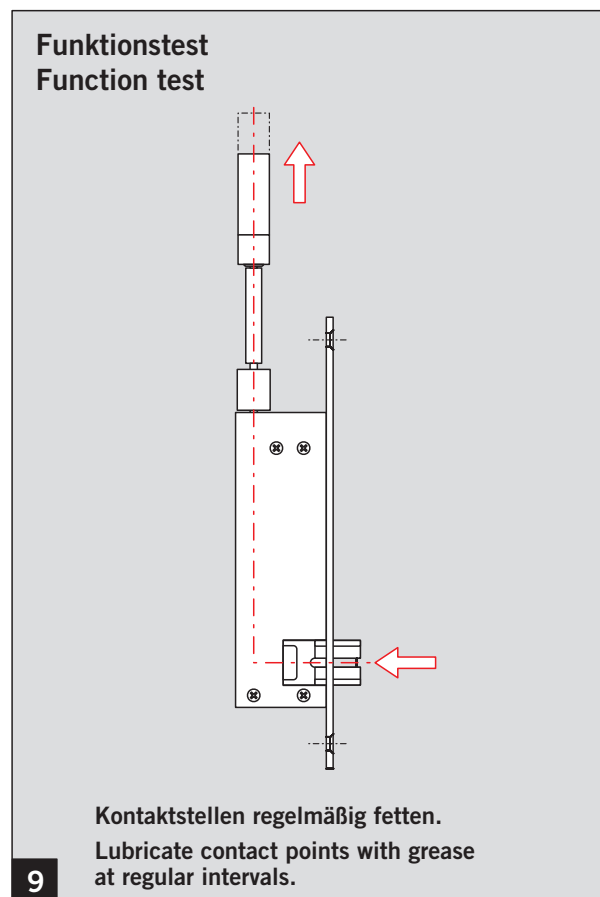

6

7

8

Änderungen vorbehalten
Subject to change without notice

9