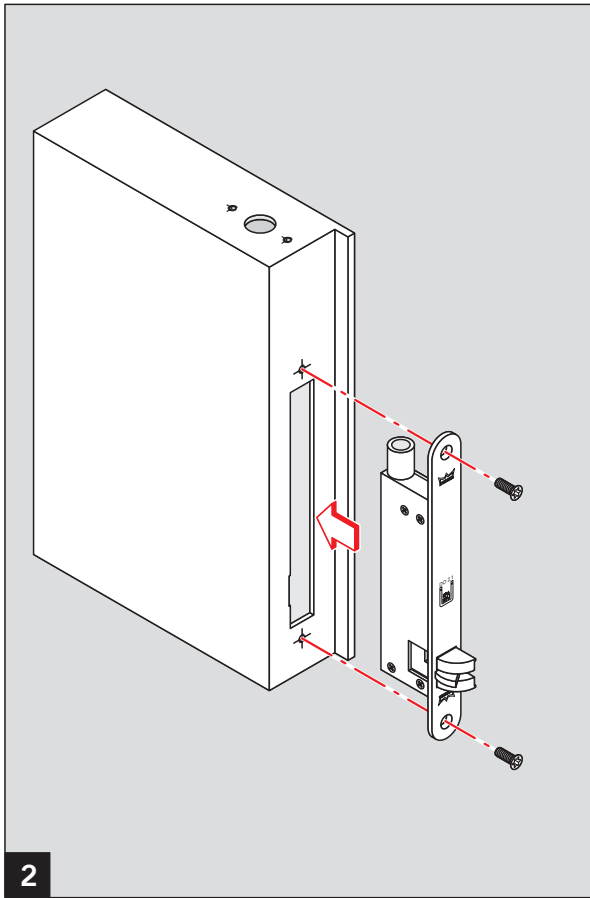

WN 058079-45532
05/12

HZ 43-F

Option:

Bodenmulde PHA 2122
Floor keep PHA 2122

Führungshülse
guide tube

Sperrgegenstück
Locking plate unit

6

7