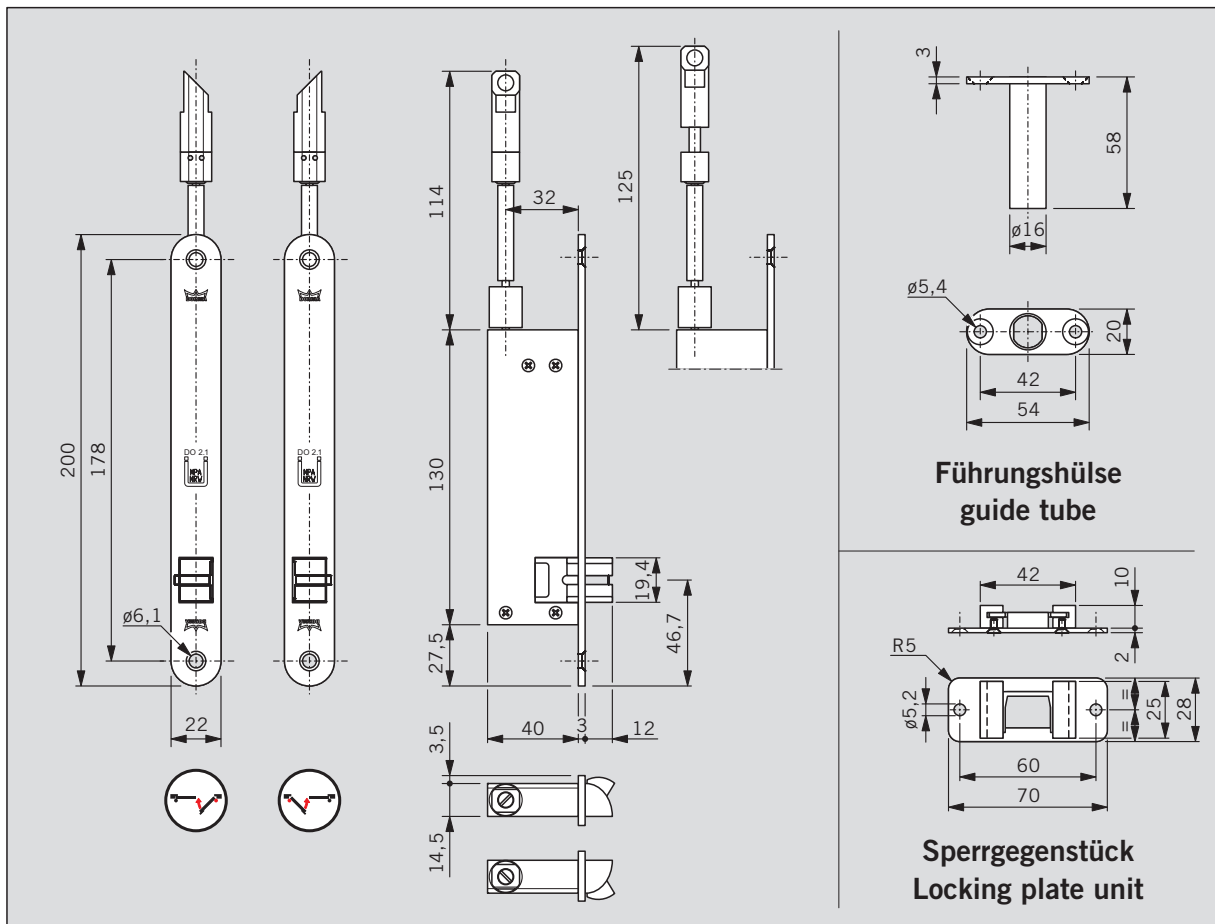

WN 058079-45532
05/12

HZ 43-F

Option:

Bodenmulde PHA 2122
Floor keep PHA 2122

Führungshülse
guide tube

Sperrgegenstück
Locking plate unit

6

7