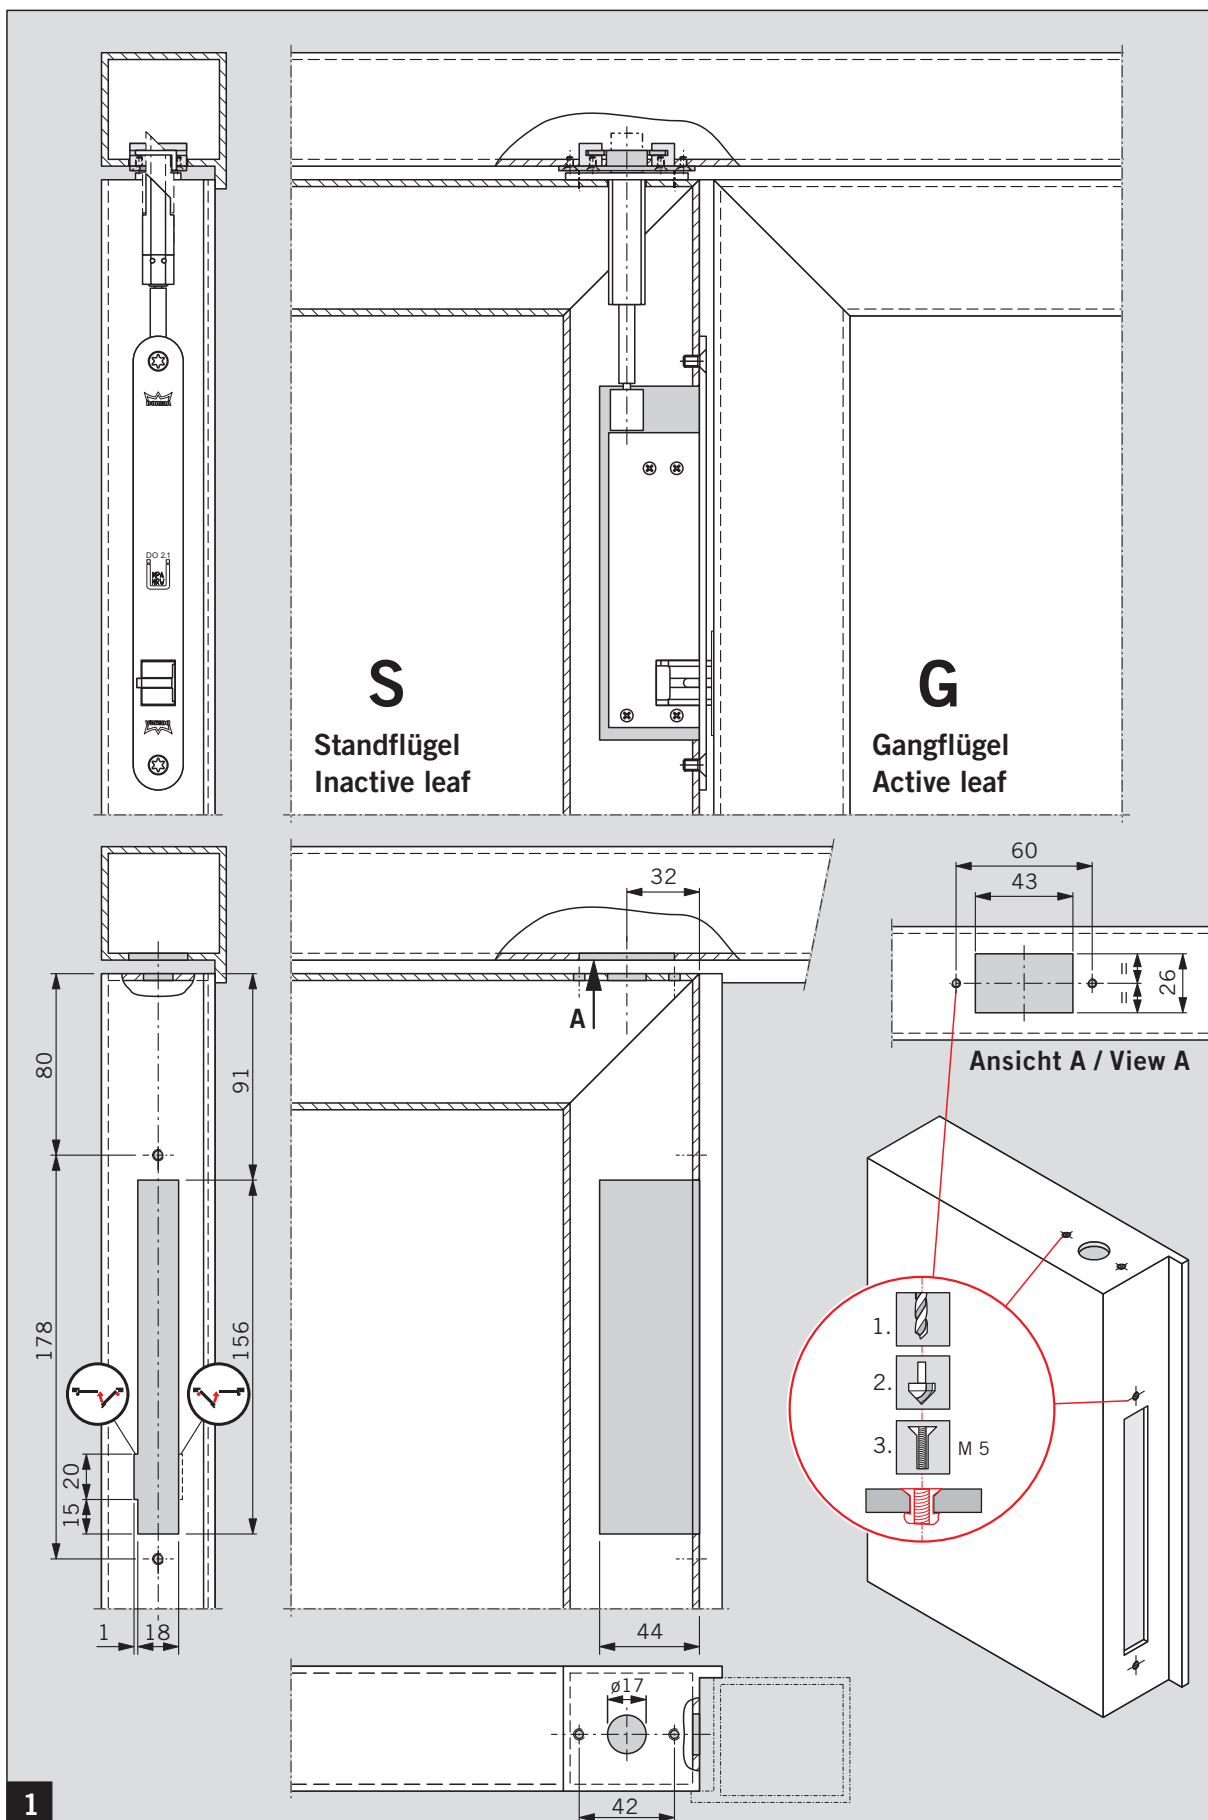

WN 058079-45532
05/12

HZ 43-F

Option:

Bodenmulde PHA 2122
Floor keep PHA 2122

Führungshülse
guide tube

Sperrgegenstück
Locking plate unit

6

7