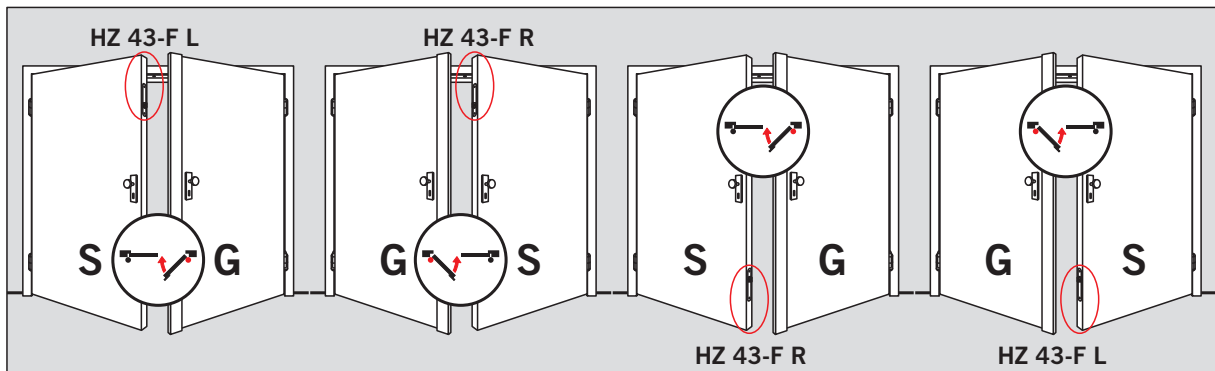

WN 058079-45532
05/12

HZ 43-F

Option:

Bodenmulde PHA 2122
Floor keep PHA 2122

Führungshülse
guide tube

Sperrgegenstück
Locking plate unit

6

7