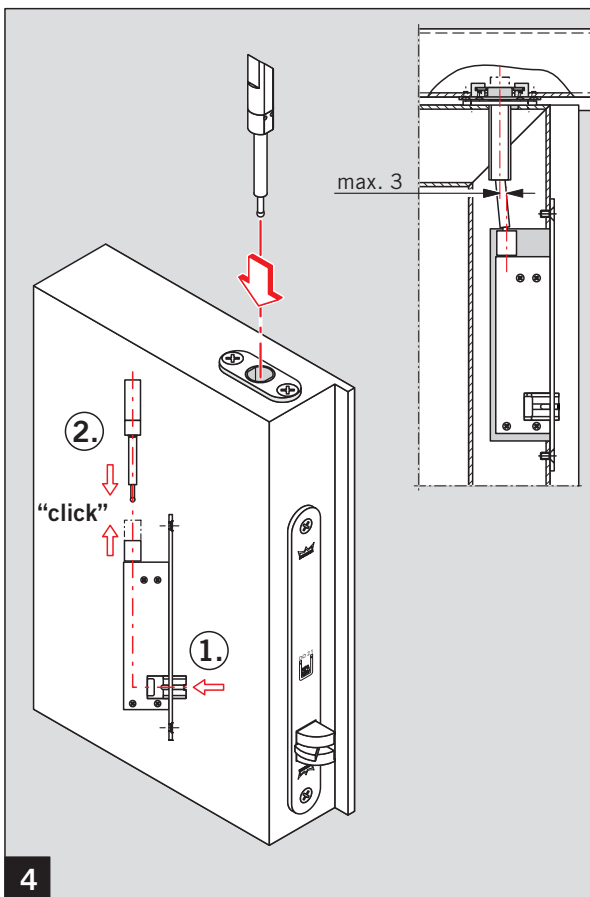

WN 058079-45532
05/12

HZ 43-F

Option:

Bodenmulde PHA 2122
Floor keep PHA 2122

Führungshülse
guide tube

Sperrgegenstück
Locking plate unit

6

7