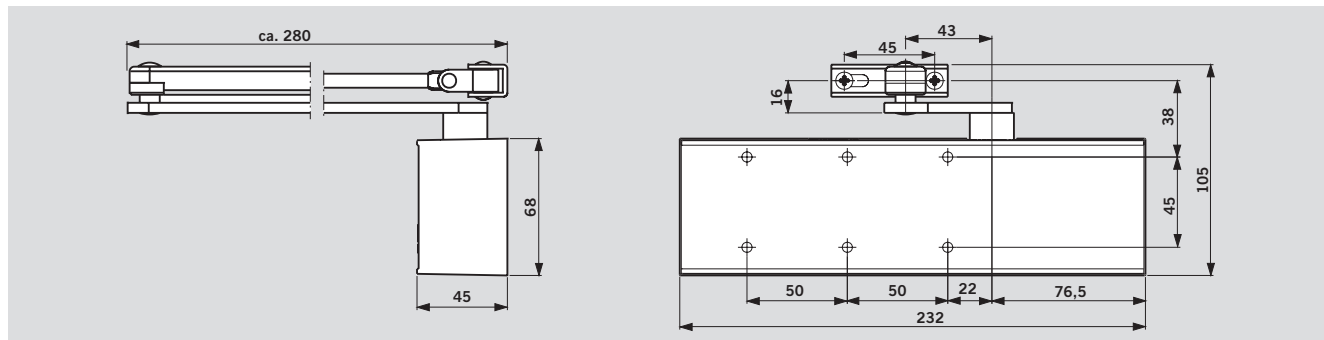

Стандартные и опциональные функции

1 Регулируемая скорость закрывания в диапазоне 180°-15°	3 Регулируемый рычагом дохлоп
2 Регулируемая скорость закрывания в диапазоне 15° - 0°	4 Диапазон фиксации в открытом положении для моделей с рычагом ФОП

Настройка усилия закрывания

Ширина двери	Типоразмер
≤ 900	EN 3
≤ 1100	EN 4

Правильно подобрать усилие закрывания для двери чрезвычайно легко – просто поверните лапку рычага и получите типоразмер EN 3 или EN 4.

Технические характеристики		TS 71
Усилие закрывания	Типоразмер	EN 3/4
Максимальная ширина дверей, мм ¹⁾		1100
Наружные двери, открываемые наружу ²⁾		•
Противопожарные двери		•
Универсальность для левых и правых дверей		•
Тип рычага	Складной стандартный	•
	Скользящий канал	-
Регулировка усилия поворотом лапки рычага		•
Скорость закрывания регулируется двумя независимыми клапанами в диапазонах	180° – 15° 15° – 0°	•
Функция дохлопа	рычагом	•
Амортизатор открывания (backcheck)		-
Задержка закрывания		-
Фиксация в открытом положении (ФОП)		o
Масса, кг		1.2
Габариты, мм	Длина	232
	Глубина	45
	Высота	68
Дверной доводчик прошел испытания на соответствие EN 1154		•
CE маркировка строительных товаров		•

- Да - Нет o Опция

¹⁾ При параллельной установке рычага момент силы закрывания составляет приблизительно 20 Нм (рекомендуем для дверей шириной до 950 мм)