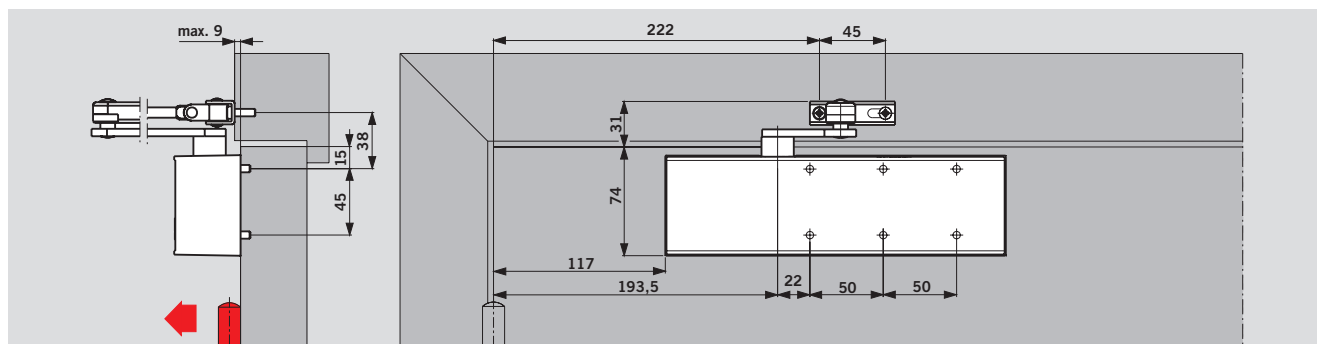

Монтаж на дверном полотне со стороны петель

На иллюстрации приведены размеры для левой двери LH [ISO 6]; для правой двери RH [ISO 5] нужно использовать зеркальное отражение