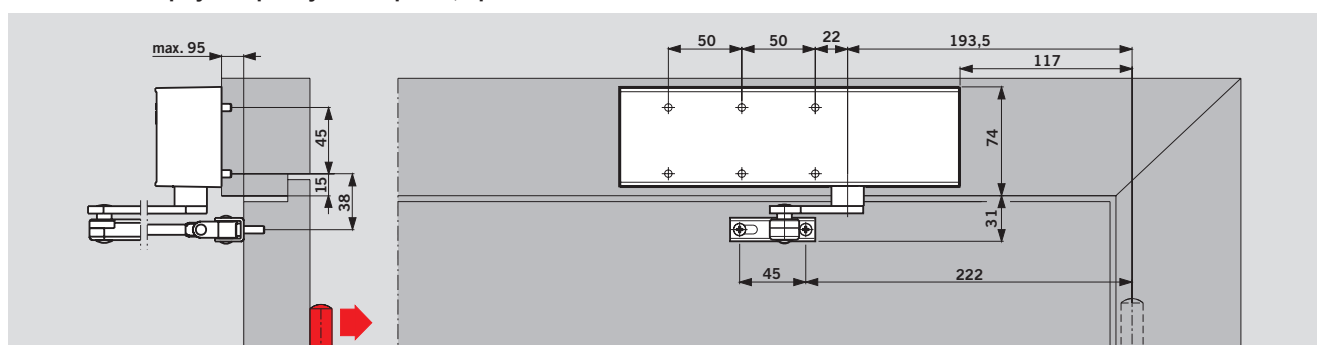

- Да - Нет o Опция

¹⁾ При параллельной установке рычага момент силы закрывания составляет приблизительно 20 Нм (рекомендуем для дверей шириной до 950 мм)

Монтаж на дверном полотне со стороны петель

На иллюстрации приведены размеры для левой двери LH [ISO 6]; для правой двери RH [ISO 5] нужно использовать зеркальное отражение

Монтаж на дверную коробку со стороны, противоположной петлям

На иллюстрации приведены размеры для левой двери LH [ISO 6]; для правой двери RH [ISO 5] нужно использовать зеркальное отражение

Параллельная установка рычага со стороны, противоположной петлям