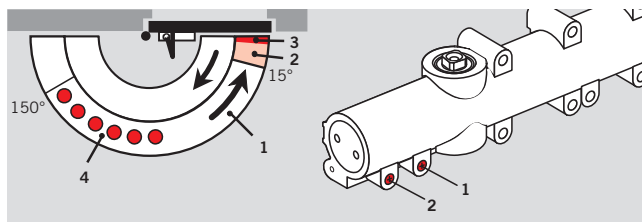

Настройка усилия закрывания

Ширина двери	Типоразмер
≤ 900	EN 3
≤ 1100	EN 4

Правильно подобрать усилие закрывания для двери чрезвычайно легко – просто поверните лапку рычага и получите типоразмер EN 3 или EN 4.

Технические характеристики		TS 71
Усилие закрывания	Типоразмер	EN 3/4
Максимальная ширина дверей, мм ¹⁾		1100
Наружные двери, открываемые наружу ²⁾		•
Противопожарные двери		•
Универсальность для левых и правых дверей		•
Тип рычага	Складной стандартный	•
	Скользящий канал	-
Регулировка усилия поворотом лапки рычага		•
Скорость закрывания регулируется двумя независимыми клапанами в диапазонах	180° – 15° 15° – 0°	•
Функция дохлопа	рычагом	•
Амортизатор открывания (backcheck)		-
Задержка закрывания		-
Фиксация в открытом положении (ФОП)		o
Масса, кг		1.2
Габариты, мм	Длина	232
	Глубина	45
	Высота	68
Дверной доводчик прошел испытания на соответствие EN 1154		•
CE маркировка строительных товаров		•

- Да - Нет o Опция

¹⁾ При параллельной установке рычага момент силы закрывания составляет приблизительно 20 Нм (рекомендуем для дверей шириной до 950 мм)

Монтаж на дверном полотне со стороны петель

На иллюстрации приведены размеры для левой двери LH [ISO 6]; для правой двери RH [ISO 5] нужно использовать зеркальное отражение