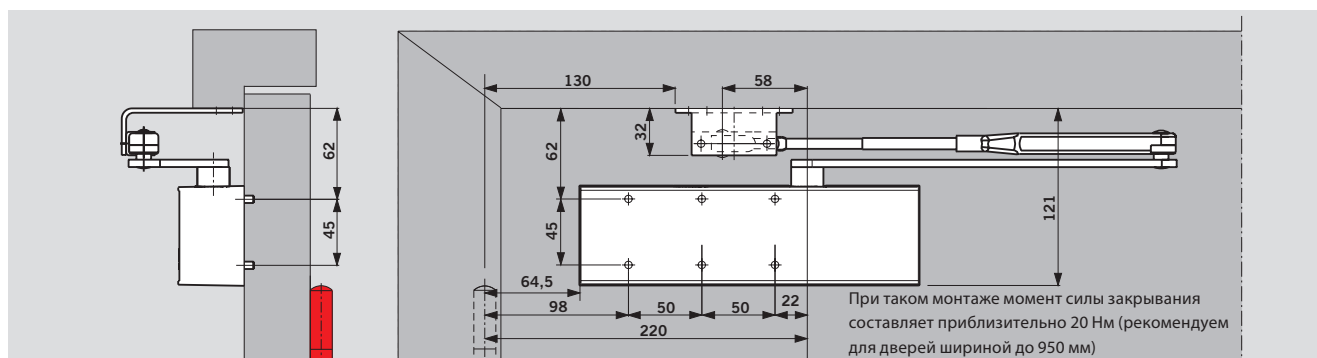

- Да - Нет o Опция

¹⁾ При параллельной установке рычага момент силы закрывания составляет приблизительно 20 Нм (рекомендуем для дверей шириной до 950 мм)

Монтаж на дверном полотне со стороны петель

На иллюстрации приведены размеры для левой двери LH [ISO 6]; для правой двери RH [ISO 5] нужно использовать зеркальное отражение

Монтаж на дверную коробку со стороны, противоположной петлям

На иллюстрации приведены размеры для левой двери LH [ISO 6]; для правой двери RH [ISO 5] нужно использовать зеркальное отражение

Параллельная установка рычага со стороны, противоположной петлям