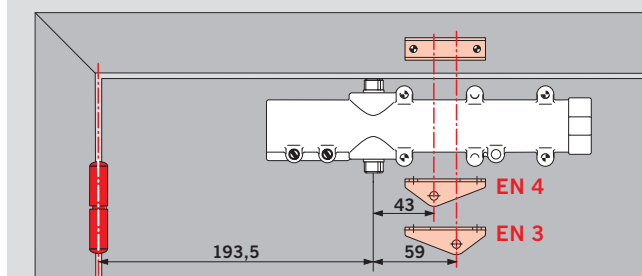

Настройка усилия закрывания

Ширина двери	Типоразмер
≤ 900	EN 3
≤ 1100	EN 4

Правильно подобрать усилие закрывания для двери чрезвычайно легко – просто поверните лапку рычага и получите типоразмер EN 3 или EN 4.

Технические характеристики		TS 71
Усилие закрывания	Типоразмер	EN 3/4
Максимальная ширина дверей, мм ¹⁾		1100
Наружные двери, открываемые наружу ²⁾		•
Противопожарные двери		•
Универсальность для левых и правых дверей		•
Тип рычага	Складной стандартный	•
	Скользящий канал	-
Регулировка усилия поворотом лапки рычага		•
Скорость закрывания регулируется двумя независимыми клапанами в диапазонах	180° – 15° 15° – 0°	•
Функция дохлопа	рычагом	•
Амортизатор открывания (backcheck)		-
Задержка закрывания		-
Фиксация в открытом положении (ФОП)		o
Масса, кг		1.2
Габариты, мм	Длина	232
	Глубина	45
	Высота	68
Дверной доводчик прошел испытания на соответствие EN 1154		•
CE маркировка строительных товаров		•

- Да - Нет o Опция

¹⁾ При параллельной установке рычага момент силы закрывания составляет приблизительно 20 Нм (рекомендуем для дверей шириной до 950 мм)

Монтаж на дверном полотне со стороны петель

На иллюстрации приведены размеры для левой двери LH [ISO 6]; для правой двери RH [ISO 5] нужно использовать зеркальное отражение